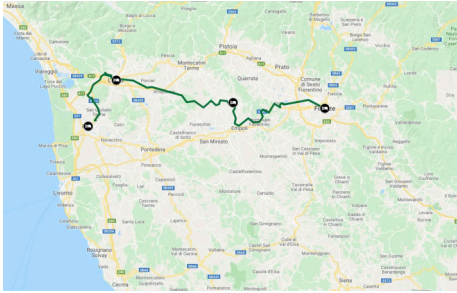

Toscana: Assaggio di Pisa, Lucca, Vinci & Firenze

5 giorni, € 683

ITALIAN **BIKE TOURS**
Bike, Breathe & Discover

Introduzione

Pedala attraverso il paesaggio tipicamente toscano di vigneti e uliveti fino da Pisa, con la sua Torre pendente di fama mondiale, poi verso l'affascinante città di Lucca per finire nella maestosa Firenze rinascimentale.

Itinerario

Giorno 1 **Arrivo a Pisa**

Raggiungi l'hotel a San Giuliano Terme, a 3,5 km dal centro di Pisa e rilassati a bordo piscina prima di iniziare la tua vacanza.

Giorno 2 **Da Pisa a Lucca**

24 km

La pedalata di oggi è molto panoramica e quasi completamente in piano. Il percorso risale il fiume Serchio per circa 25 chilometri fino a raggiungere l'incantevole città di Lucca. Hai tutto il pomeriggio per visitare Lucca ed esplorare i suoi giardini, il maestoso campanile e l'imponente Piazza Anfiteatro, un anfiteatro romano del II secolo.

24/32 km, 80/100m salita, 80/100m discesa

Giorno 3 **Da Lucca a Vinci**

29 km

Attraversa Altopascio e l'affascinante riserva naturale di Padule di Fucecchio, le più grandi zone umide interne d'Europa. Lasciati incantare dal delizioso verde avvolgente e se sei fortunato incrocerai alcuni uccelli migratori che si godono un meritato riposo sulla loro strada verso sud. Pedala fino a Vinci, città natale del famoso inventore e artista Leonardo da Vinci.

29/54 km, 250/270m salita, 250/270m discesa

Giorno 4 **Da Vinci a Firenze**

8 km

Prenditi del tempo per scoprire le opere di Leonardo nei musei e tra le vie della sua città natale. Ammira i suoi disegni e invenzioni originali. Quando sei pronto, inizia la tua pedalata per Firenze, gioiello del Rinascimento.